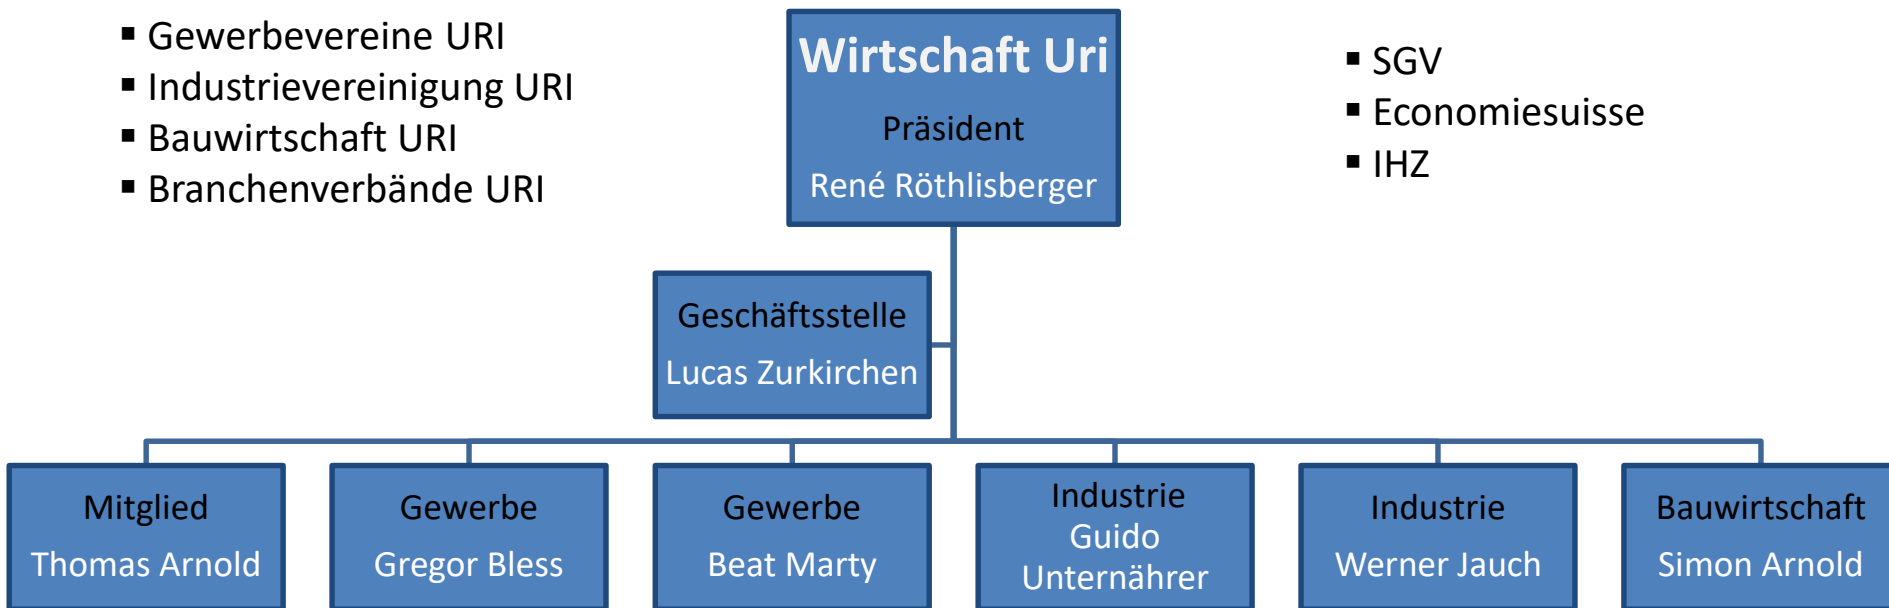

wirtschaft uri

Mitgliederorganisationen

- Gewerbevereine URI
- Industrievereinigung URI
- Bauwirtschaft URI
- Branchenverbände URI

Dachorganisationen

- SGV
- Economiesuisse
- IHZ

Geschäftsstelle: Working Point | Dätwylerstrasse 27, 6460 Altdorf |
info@wirtschaft-uri.ch | www.wirtschaft-uri.ch