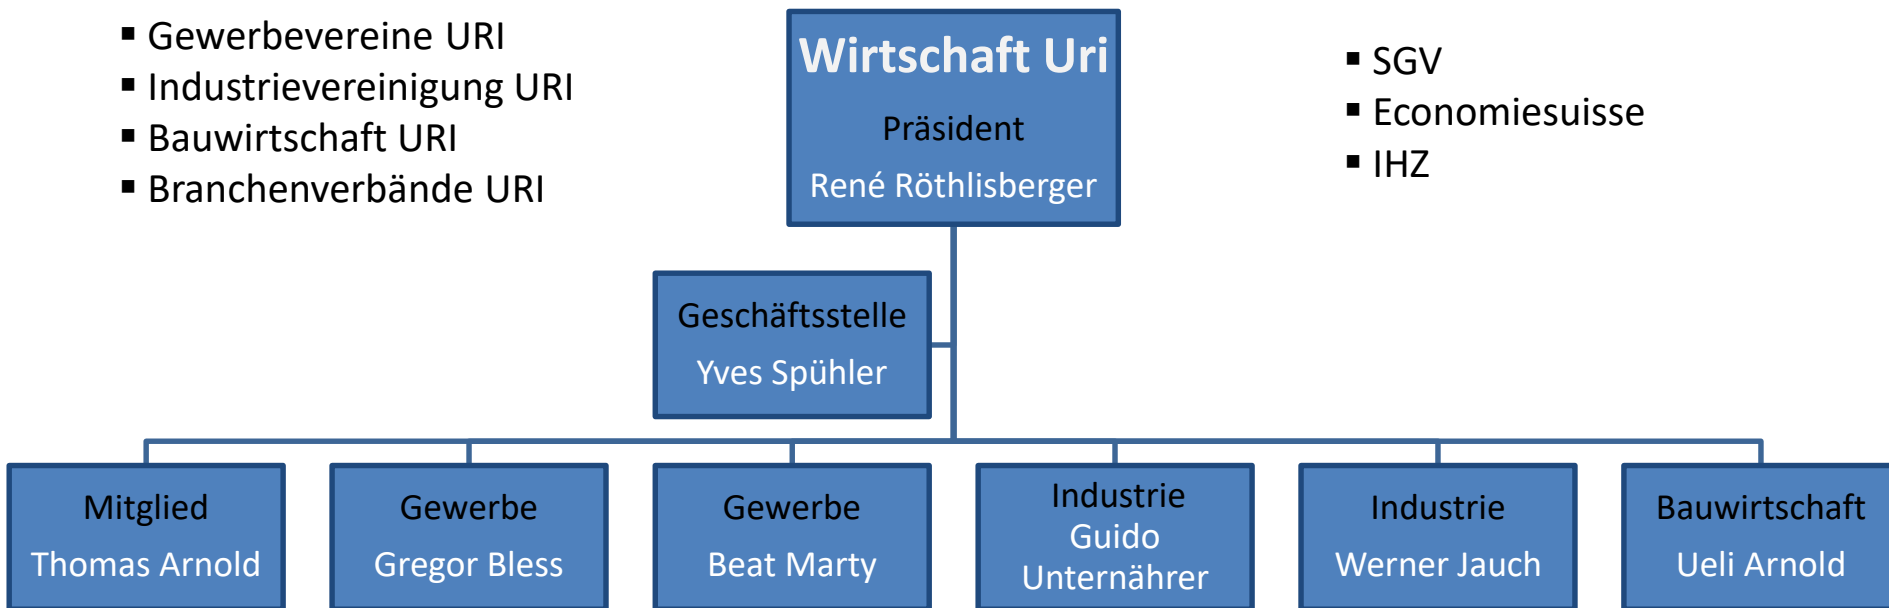

wirtschaft uri

Mitgliederorganisationen

- Gewerbevereine URI
- Industrievereinigung URI
- Bauwirtschaft URI
- Branchenverbände URI

Dachorganisationen

- SGV
- Economiesuisse
- IHZ

Geschäftsstelle: Working Point | Dätwylerstrasse 27, 6460 Altdorf |
info@wirtschaft-uri.ch | www.wirtschaft-uri.ch